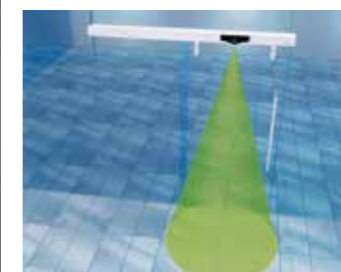

Bewegingsmelders detecteren wanneer iemand de deur nadert en laten die automatisch openschuiven.