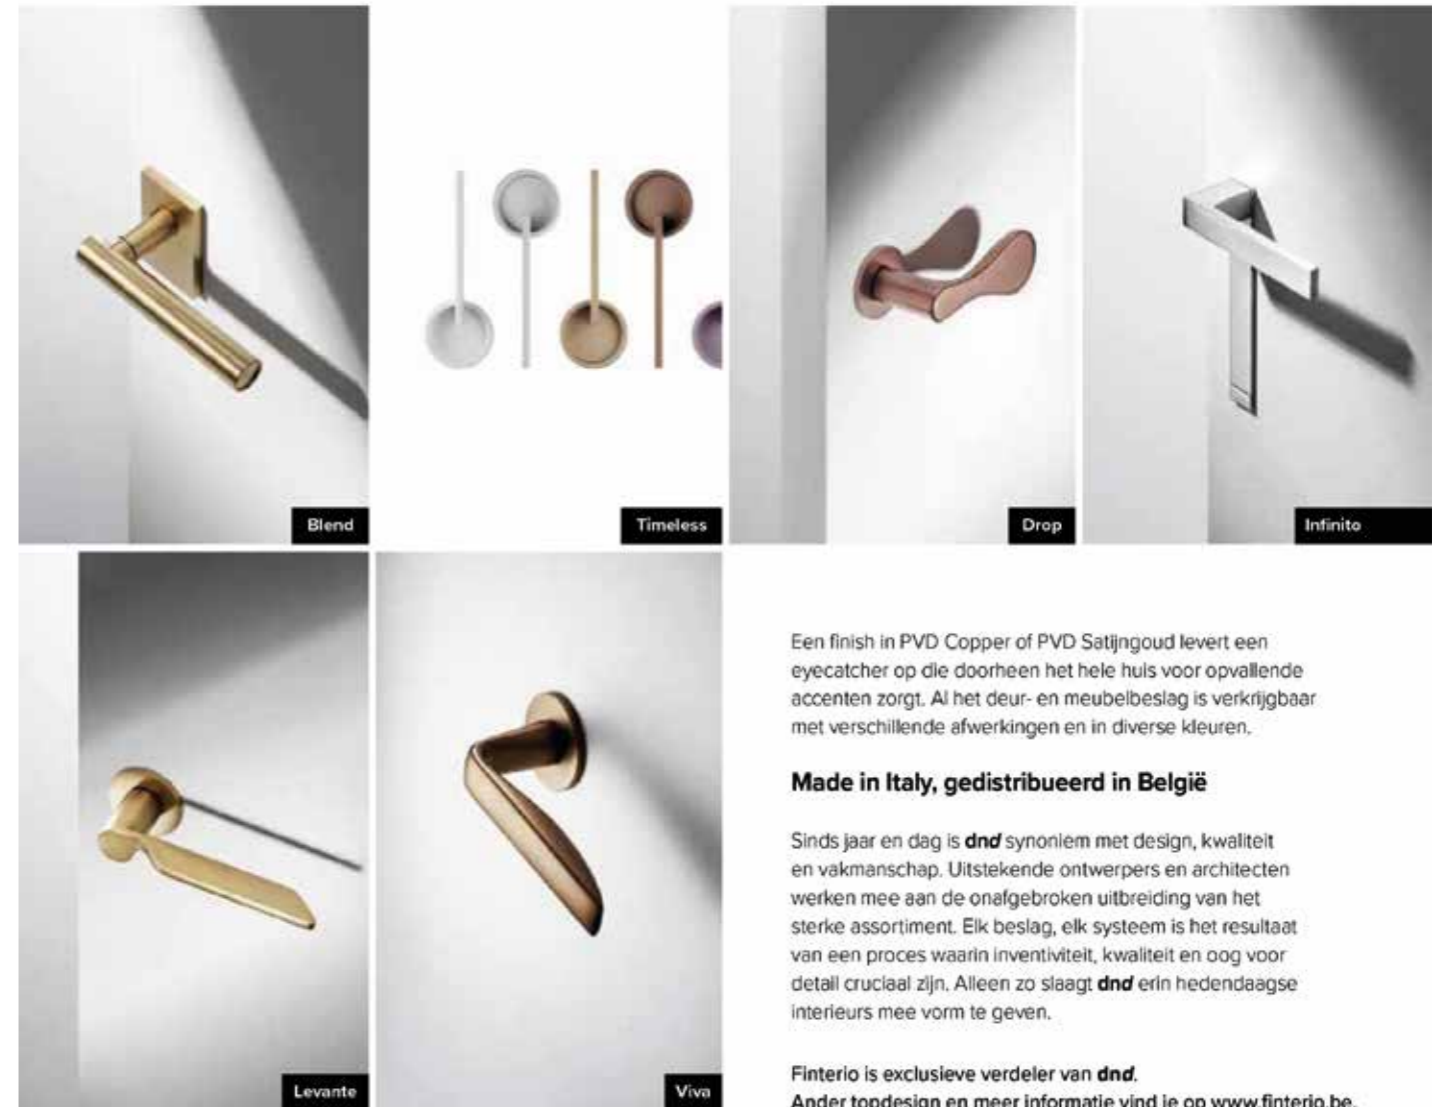

Een finish in PVD Copper of PVD Satijngoud levert een eyecatcher op die doorheen het hele huis voor opvallende accenten zorgt. Al het deur- en meubelbeslag is verkrijgbaar met verschillende afwerkingen en in diverse kleuren.

Made in Italy, gedistribueerd in België

Sinds jaar en dag is **dnd** synoniem met design, kwaliteit en vakmanschap. Uitstekende ontwerpers en architecten werken mee aan de onafgebroken uitbreiding van het sterke assortiment. Elk beslag, elk systeem is het resultaat van een proces waarin inventiviteit, kwaliteit en oog voor detail cruciaal zijn. Alleen zo slaagt **dnd** erin hedendaagse interieurs mee vorm te geven.

Finterio is exclusieve verdeler van **dnd**.
Ander topdesign en meer informatie vind je op www.finterio.be.

VLEIEGVELD 45 | B-8580 WEVELGEM | INFO@FINTERIO.COM | WWW.FINTERIO.BE | T+32 58 370 335