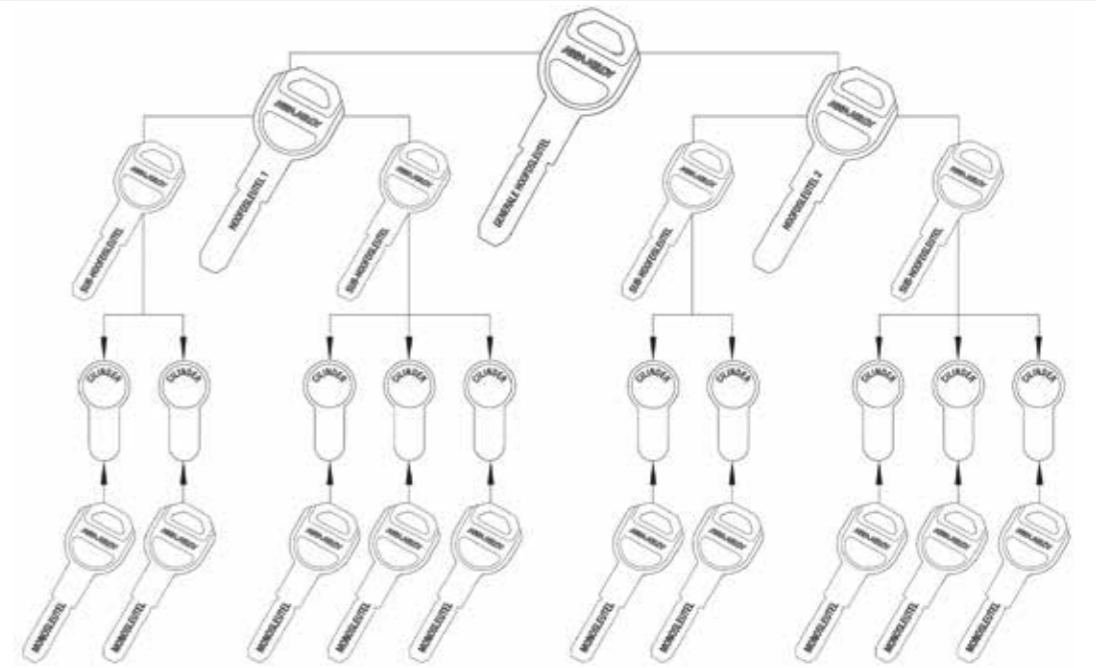

Uw eigen sleutelplan?

Naast Assa Abloy bieden we ook de gekende merken Winkhaus, Dom, Evva en Ces aan. Door onze **eigen montagedienst** kan Pro@Work kleinere sluitplannen van Ces op **heel korte termijn** uitleveren.